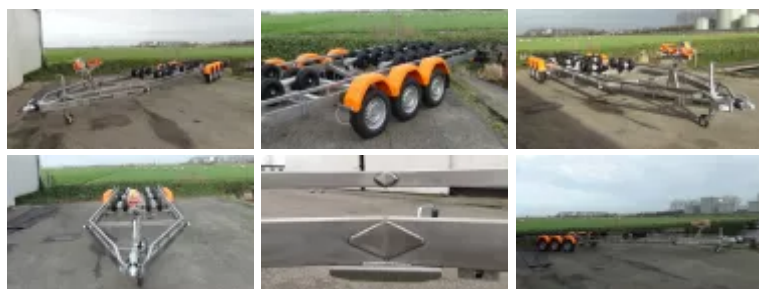

**Rib Marine GYRO 3500 -13"- 750 geremd 3 as**

- **Boot Type: RIB**
- **Uniek GYRO Roller Systeem: Ja**
- **Bruto Gewicht: 3500 kg**
- **GYRO rollersysteem: 5x2x2**
- **Laadvermogen: 2710 kg**
- **Wiel grootte: 13 inch**
- **Lengte trailer: 750 cm**
- **Assen: 3 Assen**
- **Breedte trailer: 230 cm**
- **Kantelbaar: nee**
- **Geremd: Ja**
- **Trailer gewicht: 790 kg**

**€17.211,27**

€14.224,19 excl. BTW

**Vanclaes Rib Marine GYRO geremde boottrailer**

De Vanclaes Rib Marine GYRO geremde boottrailer is geschikt voor Rib's en Rubberboten met een V-bodem of een zogenaamde 'stepped hull'.

De bedrading is netjes in het basisframe weggewerkt en wordt middels een 13 polige (type Jaeger) stekker op de stekkerdoos van uw auto aangesloten. Het gehele basisframe van deze boottrailer alsmede de stalen delen van het laadsysteem en de lierpaal zijn volledig vervaardigd uit roestvast staal.