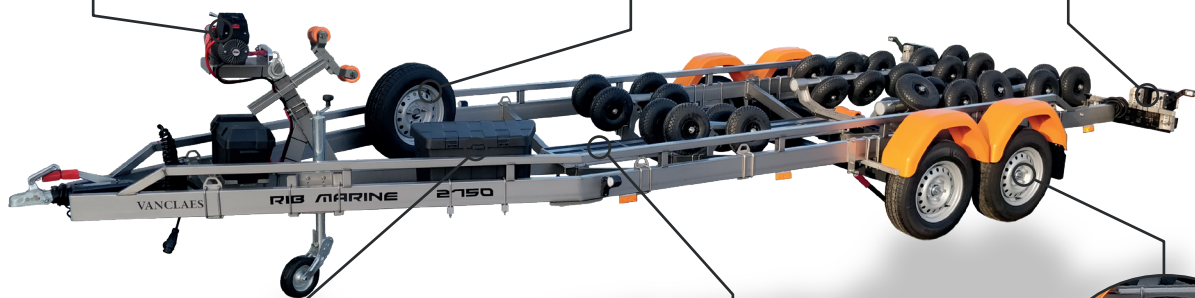

VANCLAES

ALGEMENE OPTIES

Voor extra gemak, veiligheid en uitstraling

**ULTRA LIGHT
STRONG AS STEEL
MODULAR BUILD
PREMIUM QUALITY**

Nu snel online jouw
Vanclaes configureren

Prijslijst 2021 v2.0

Ondanks onze uiterste zorg is alle informatie onder voorbehoud van prijswijzigingen en/of tekst- en beeldfouten. Hieraan kunnen geen rechten worden ontleend. Prijzen zijn incl. 21% BTW, af fabriek Alphen a/d Rijn. Alle voorgaande prijslijsten zijn niet meer geldig. RVS is onderhevig aan prijsschommelingen, waardoor mogelijk toeslagen van kracht kunnen zijn.