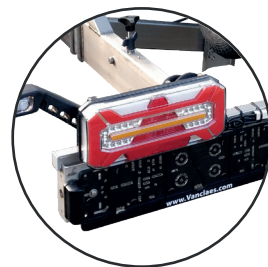

ALGEMENE OPTIES

Voor extra gemak, veiligheid en uitstraling